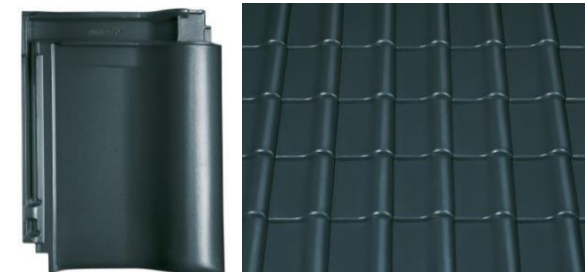

Прайс-лист от 15.02.2023
Керамическая черепица Creaton (Германия).

Модель Magnum

Расход рядовой черепицы - 8,4 - 8,7 шт./кв.м
Расход коньковой черепицы PF - 2,5 шт./п.м.
Расход боковой черепицы - 2,5 шт./п.м.

Наименование	Шт.в пал.	Натурально-красный	Nuance: Медно-красный, Черный, Черный матовый, Шиферный
Цельная черепица, Magnum	168	8,18 €	8,51 €
Цена за кв.м.		68,71 €	71,48 €
Коньковая черепица PF, Magnum	60	39,40 €	40,30 €
Коньковый кляммер	-		1,50 €
Заглушка конька PF, Magnum	-	28,30 €	30,40 €
Начальная коньковая черепица PF, Magnum	30	68,70 €	70,60 €
Вальмовая черепица, Magnum	30	245,00 €	280,00 €
Половинчатая черепица, Magnum	112	13,30 €	13,60 €
Вентиляционная черепица, Magnum	96	33,40 €	33,60 €
Подконьковая черепица, Magnum	96	14,30 €	14,90 €
Подконьковая левая черепица, Magnum	48	56,60 €	59,10 €
Подконьковая правая черепица, Magnum	48	55,80 €	58,30 €
Боковая левая черепица, Magnum	48	31,80 €	34,70 €
Боковая правая черепица, Magnum	48	30,90 €	33,80 €
Коньковая черепица для односкатной кровли, Magnum	-	29,20 €	32,00 €
Коньковая левая черепица для односкатной кровли, Magnum	-	79,00 €	83,00 €
Коньковая правая черепица для односкатной кровли, Magnum	-	79,00 €	83,00 €
Канализационная черепица Signum 100 мм, Magnum	8	285,00 €	305,00 €
Канализационная черепица Signum 125 мм, Magnum	8	305,00 €	325,00 €
Антенная черепица, Magnum	12	275,00 €	295,00 €
Резиновая манжетта для антенной черепицы	-		12,00 €
Изолированная канализационная черепица без насадки, 110/125 мм, Magnum	12	305,00 €	325,00 €
Противоветровой кляммер; FirstFix кляммер	-		Запрос
FirstFix окончание	-		Запрос

В ассортименте компании Dr.Schiefer представлены: Керамическая черепица, кровля и фасады из меди, цинк-титана и алюминия, керамические фасадные панели, водосточные системы из меди, цинк-титана и алюминия, сланец для кровли и фасада, паро-гидроизоляционные материалы, мансардные окна, дымоходы, системы снегозадержания и безопасного перемещения по кровле, украшения кровли из глины и цветных металлов, комплектующие для профессионального монтажа кровли и фасада, фасадный и тратуарный кирпич, плитка и ступени для фасадов и полов, строительные смеси для укладки плитки и кирпича, и многое другое.

Подробнее на сайте www.schiefer.ru.